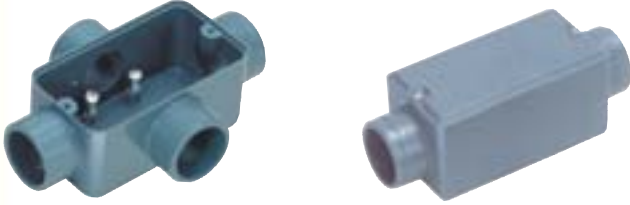

Caixas de Derivação em PVC

Conduletzel

Tubos e Acessórios em PVC Rígido para Instalações Aparentes

- Não propaga chamas: é auto extingüível.
- Bom isolante térmico, elétrico e acústico.
- Resistente à maioria dos reagentes químicos.
- Prático e econômico.
- Resistente à intempéries (sol, chuva, vento e maresia).
- Sólido e resistente a choques térmicos.
- Disponível nas cores cinza, bege e vermelho.

- Nas bitolas 1/2", 3/4" e 1".
- Leve (1,4 g/cm³), o que facilita o seu manuseio e aplicação.
- Reciclável.
- Entradas lisas para simples encaixe do eletroduto, com uma pressão normal.
- Se for necessário uma melhor fixação ou vedação de peça, pode ser usado adesivo para PVC ou vedante silicone.

As Caixas Poliwetzetel P funcionam como elementos de derivação multifuncionais em instalações elétricas aparentes.

Os adaptadores intercambiáveis possibilitam encaixe simples e fácil instalação.

- Não propagam chamas: auto extingüíveis.
- Bons isolantes térmico, elétrico.
- Resistentes à maioria dos reagentes químicos.
- Práticos e econômicos.
- Recicláveis.
- Tubos protegidos em embalagem plástica.
- Abraçadeiras nas cores cinza, bege e preta, até 2", na cor vermelha, 1/2", 3/4" e 1".
- Tampas Poliwetzetel P de 1" para acessórios: 1, 2, 3 interruptores e 2 interruptores distanciados
- Cores cinza, bege e vermelho.

Weflex

Flexíveis Corrugados e Caixa em PVC para Instalações Embutidas

Adaptador Flex

Material	Bitola
PVC	3/4" BSP

Aplicação: Para fixar eletrodutos rígidos ou flexíveis corrugados, à caixas com rosca.

Tubo Flexível Corrugado