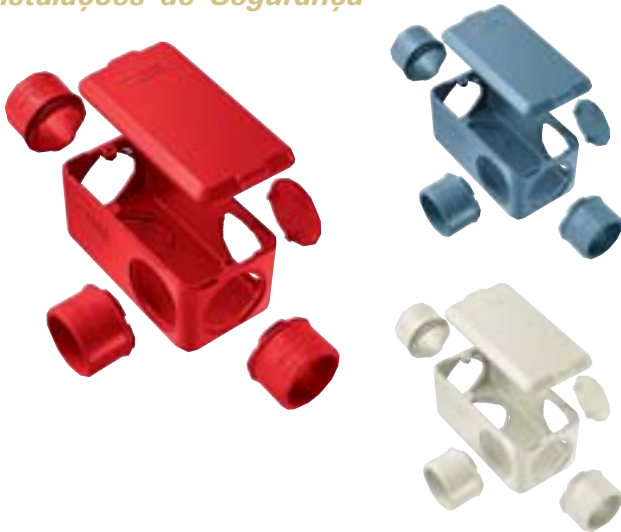

Poliwetzetel P

Instalações de Segurança