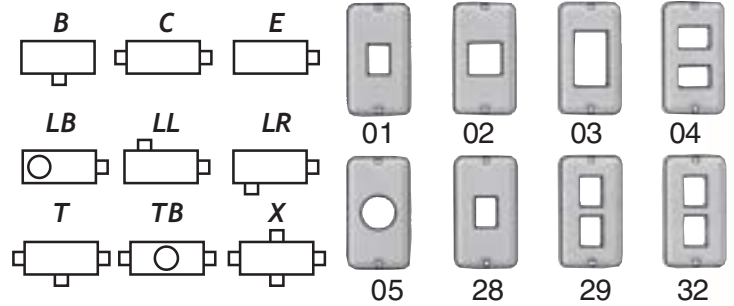

- Nas bitolas 1/2", 3/4" e 1".
- Leve (1,4 g/cm³), o que facilita o seu manuseio e aplicação.
- Reciclável.
- Entradas lisas para simples encaixe do eletroduto, com uma pressão normal.
- Se for necessário uma melhor fixação ou vedação de peça, pode ser usado adesivo para PVC ou vedante silicone.

Poliwetzetel P

Instalações de Segurança

As Caixas Poliwetzetel P traduzem a versatilidade e a praticidade dos produtos Wetzetel.

Oferecem a possibilidade de 21 soluções de montagem, de acordo com a sua necessidade, permitindo todos os tipos de combinações para conexão de eletrodutos.

As Caixas Poliwetzetel P funcionam como elementos de derivação multifuncionais em instalações elétricas aparentes.

Os adaptadores intercambiáveis possibilitam encaixe simples e fácil instalação.

- Não propagam chamas: auto extingüíveis.
- Bons isolantes térmico, elétrico.
- Resistentes à maioria dos reagentes químicos.
- Práticos e econômicos.
- Recicláveis.
- Tubos protegidos em embalagem plástica.
- Abraçadeiras nas cores cinza, bege e preta, até 2", na cor vermelha, 1/2", 3/4" e 1".
- Tampas Poliwetzetel P de 1" para acessórios: 1, 2, 3 interruptores e 2 interruptores distanciados
- Cores cinza, bege e vermelho.

Weflex

Flexíveis Corrugados e Caixa em PVC para Instalações Embutidas

Adaptador Flex

Material	Bitola
PVC	3/4" BSP

Aplicação: Para fixar eletrodutos rígidos ou flexíveis corrugados, à caixas com rosca.

Tubo Flexível Corrugado