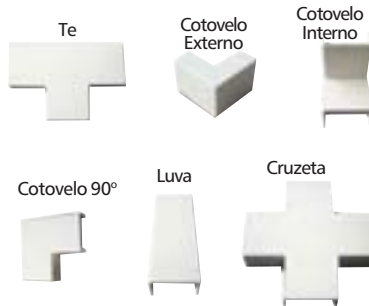

Caixa 4 x2  
104 x 61 x 42mm

Caixa 4 x 2  
113,9 x 71,8 x 41mm

Caixa 3 x 3  
75 x 75 x 41mm

Caixa 3 x 3  
75 x 75 x 31mm

**Duto-X 2**

Com 2 divisões internas.

**Medida:** 50X20mm.

**Barra:** 2,0m ou 2,20m de comprimento.

**Embalagem:** Caixas com 10 barras.

**Duto-X 4**

Com 3 divisões internas.

**Medida:** 110 X 20mm

**Barra:** 2,0m ou 2,20m de comprimento.

**Embalagem:** Caixas com 5 barras.

### Acessórios X1 e X3

### Acessórios X2 e X5

**Duto-X 6**

Com 3 divisões internas.

**Medida:** 40 X 16mm

**Barra:** 2,0m ou 2,20m de comprimento.

**Embalagem:** Caixas com 20 barras.

*Produtos fabricados de acordo com a diretiva Européia RoHS  
"Restriction of Hazardous Substances".*